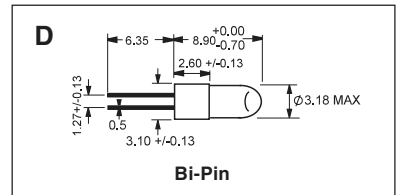

## T-3/4 Lens-End Lamps

Line No.	Part No.	Volts	Amps	M.S.C.P.	Life Hours	Filament Type	Drawing
1	4560-1	5.0	0.060	0.050	100,000	CC-6	A
2	4560-12A	5.0	0.060	0.050	100,000	CC-6	B
3	4575-1	5.0	0.075	0.090	40,000	CC-2R	A
4	4575-12A	5.0	0.075	0.090	40,000	CC-2R	B
5	4115-1B	5.0	0.115	0.150	40,000	CC-6	A
6	4115-12A	5.0	0.115	0.150	40,000	CC-6	B

## T-1 Lens-End Lamps

Line No.	Part No.	Volts	Amps	M.S.C.P.	Life Hours	Filament Type	Drawing
7	1600-1	5.0	0.060	0.050	100,000	CC-6	C
8	1600-19A	5.0	0.060	0.050	100,000	CC-6	D
9	1150-1	5.0	0.115	0.150	40,000	CC-6	C
10	1150-19A	5.0	0.115	0.150	40,000	CC-6	D
11	1088-1	5.0	0.140	0.200	18,000	CC-6	C
12	1088-19A	5.0	0.140	0.200	18,000	CC-6	D