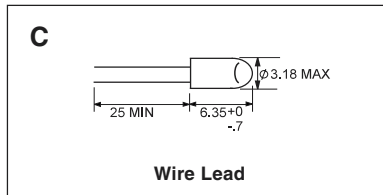

## T-3/4 Lens-End Lamps

Line No.	Part No.	Volts	Amps	M.S.C.P.	Life Hours	Filament Type	Drawing
1	4560-1	5.0	0.060	0.050	100,000	CC-6	A
2	4560-12A	5.0	0.060	0.050	100,000	CC-6	B
3	4575-1	5.0	0.075	0.090	40,000	CC-2R	A
4	4575-12A	5.0	0.075	0.090	40,000	CC-2R	B
5	4115-1B	5.0	0.115	0.150	40,000	CC-6	A
6	4115-12A	5.0	0.115	0.150	40,000	CC-6	B

## T-1 Lens-End Lamps

Line No.	Part No.	Volts	Amps	M.S.C.P.	Life Hours	Filament Type	Drawing
7	1600-1	5.0	0.060	0.050	100,000	CC-6	C
8	1600-19A	5.0	0.060	0.050	100,000	CC-6	D
9	1150-1	5.0	0.115	0.150	40,000	CC-6	C
10	1150-19A	5.0	0.115	0.150	40,000	CC-6	D
11	1088-1	5.0	0.140	0.200	18,000	CC-6	C
12	1088-19A	5.0	0.140	0.200	18,000	CC-6	D